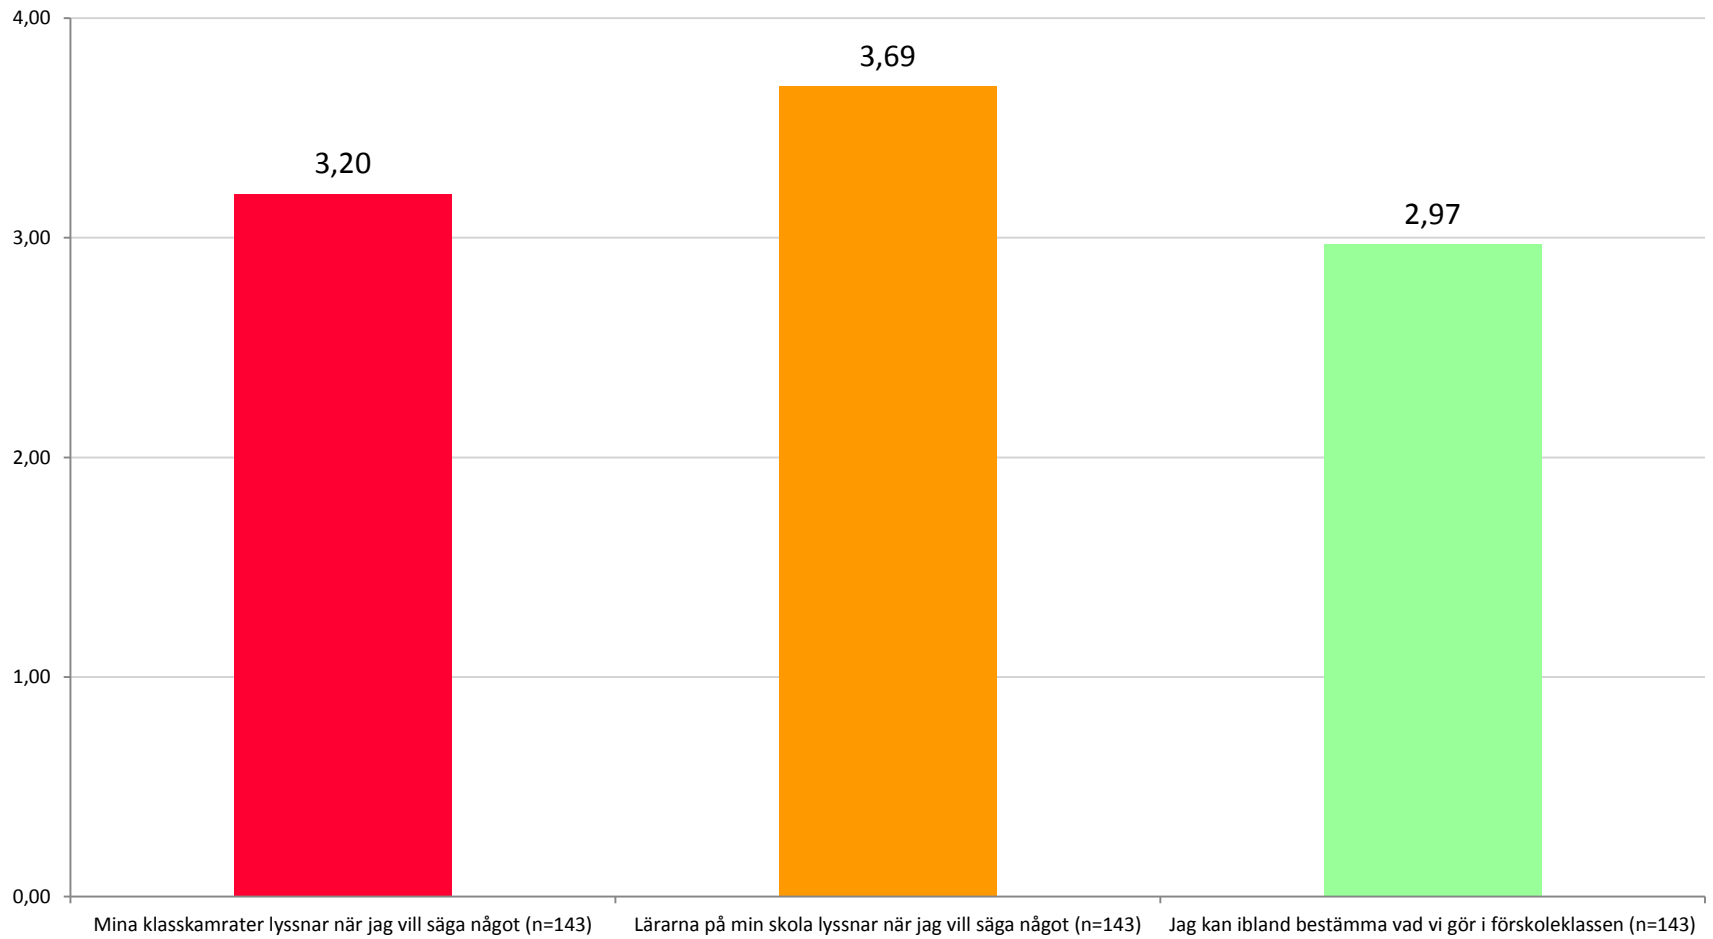

Avg: 3.51

TRYGGHET

Avg: 3.58

UTVECKLING OCH LÄRANDE

Avg: 3.55

ANSVAR OCH INFLYTANDE

Avg: 3.28

SKOLMAT

Avg: 3.3

MILJÖ

Avg: 3.4