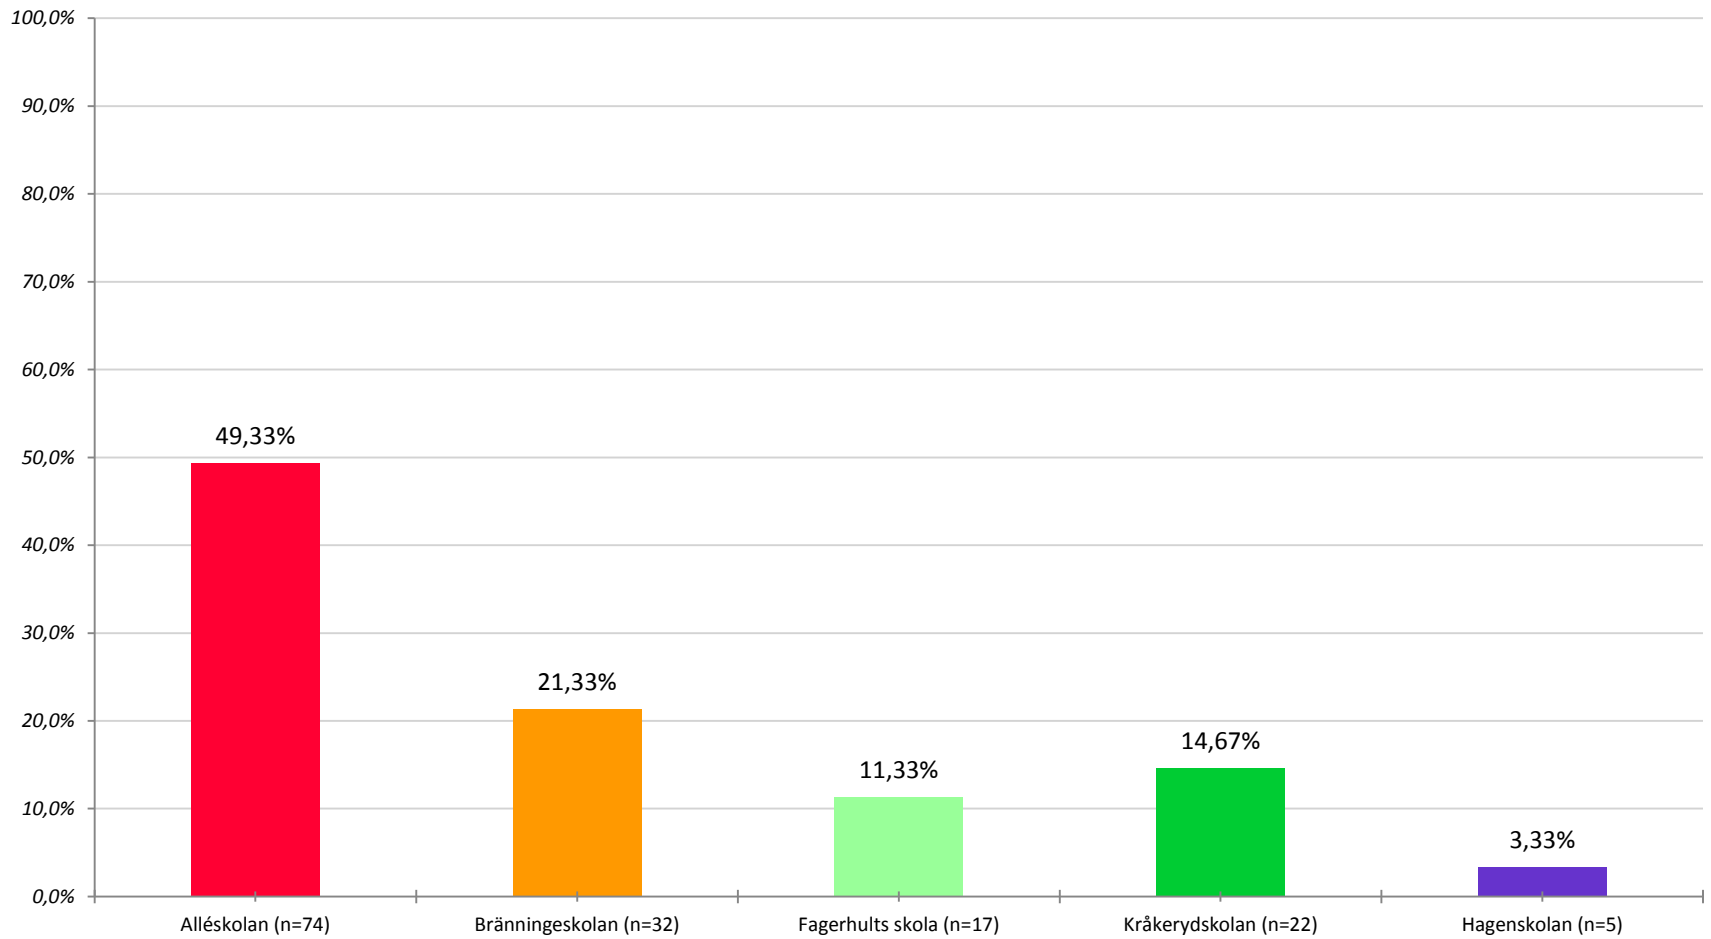

Enkät förskoleklass 2018

Undersökningsperiod: 2018-03-06 -> 2018-03-29

Antal svar: Series 1: 150

Svarsfrekvens: 15,000.00 %

HABO KOMMUN

Vilken skola går du på?

Jag är en....

TRIVSEL