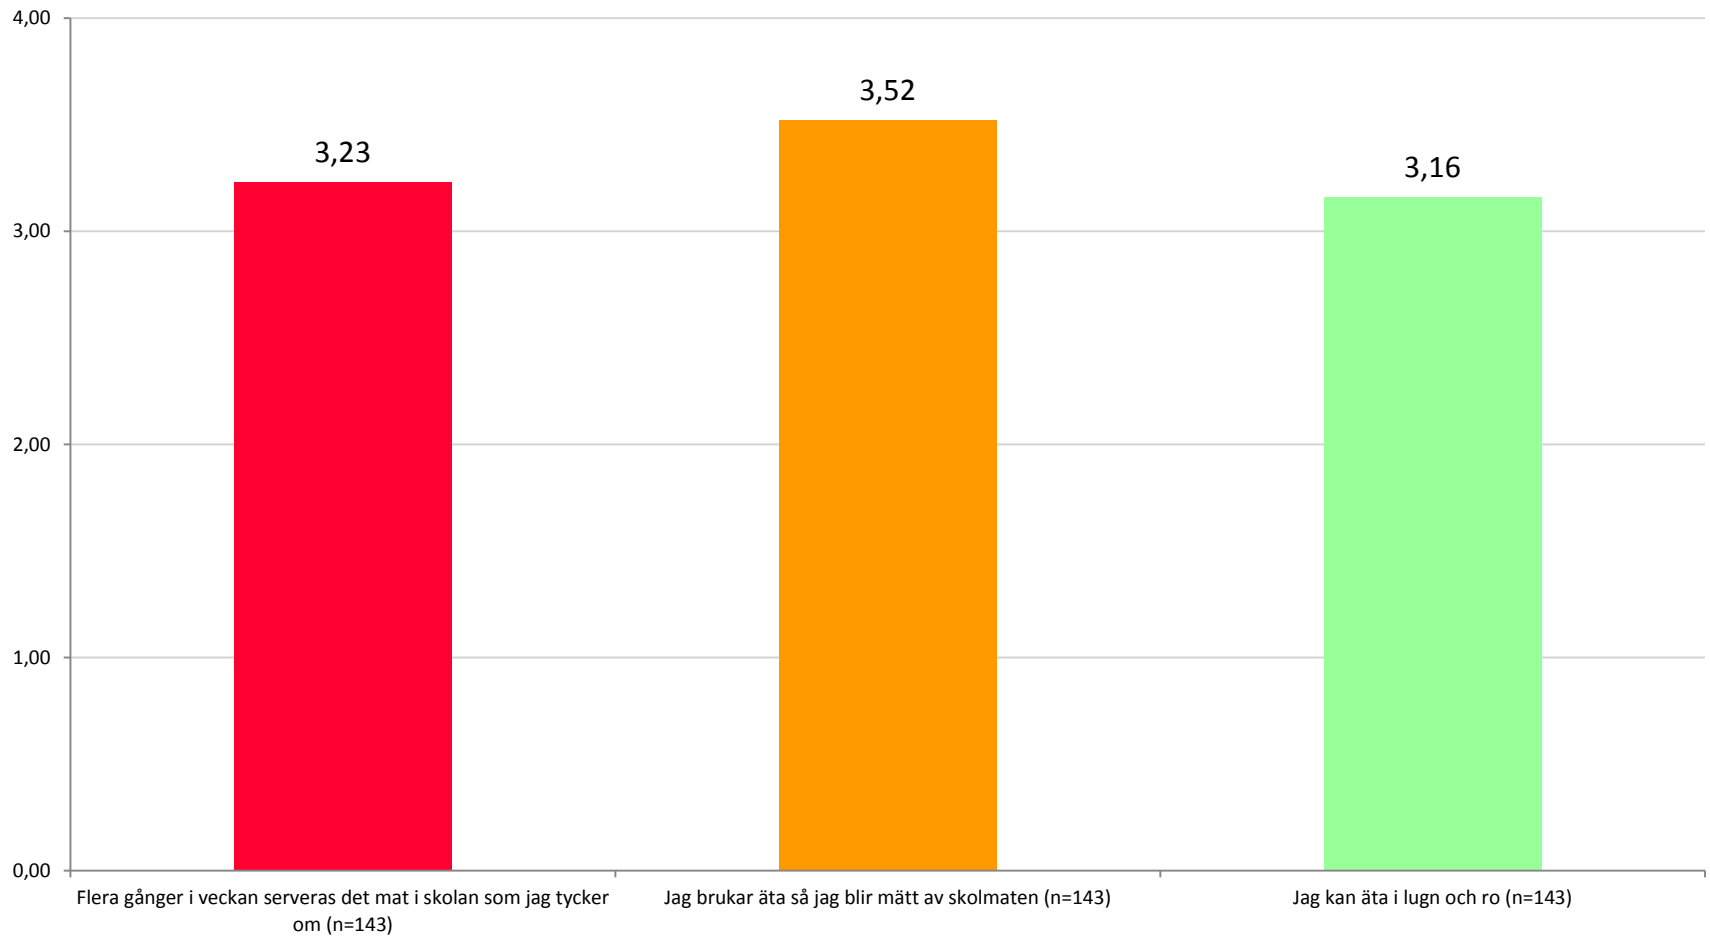

Avg: 3.51

TRYGGHET

Avg: 3.58

UTVECKLING OCH LÄRANDE

Avg: 3.55

ANSVAR OCH INFLYTANDE

Avg: 3.28

SKOLMAT

Avg: 3.3

MILJÖ

Avg: 3.4