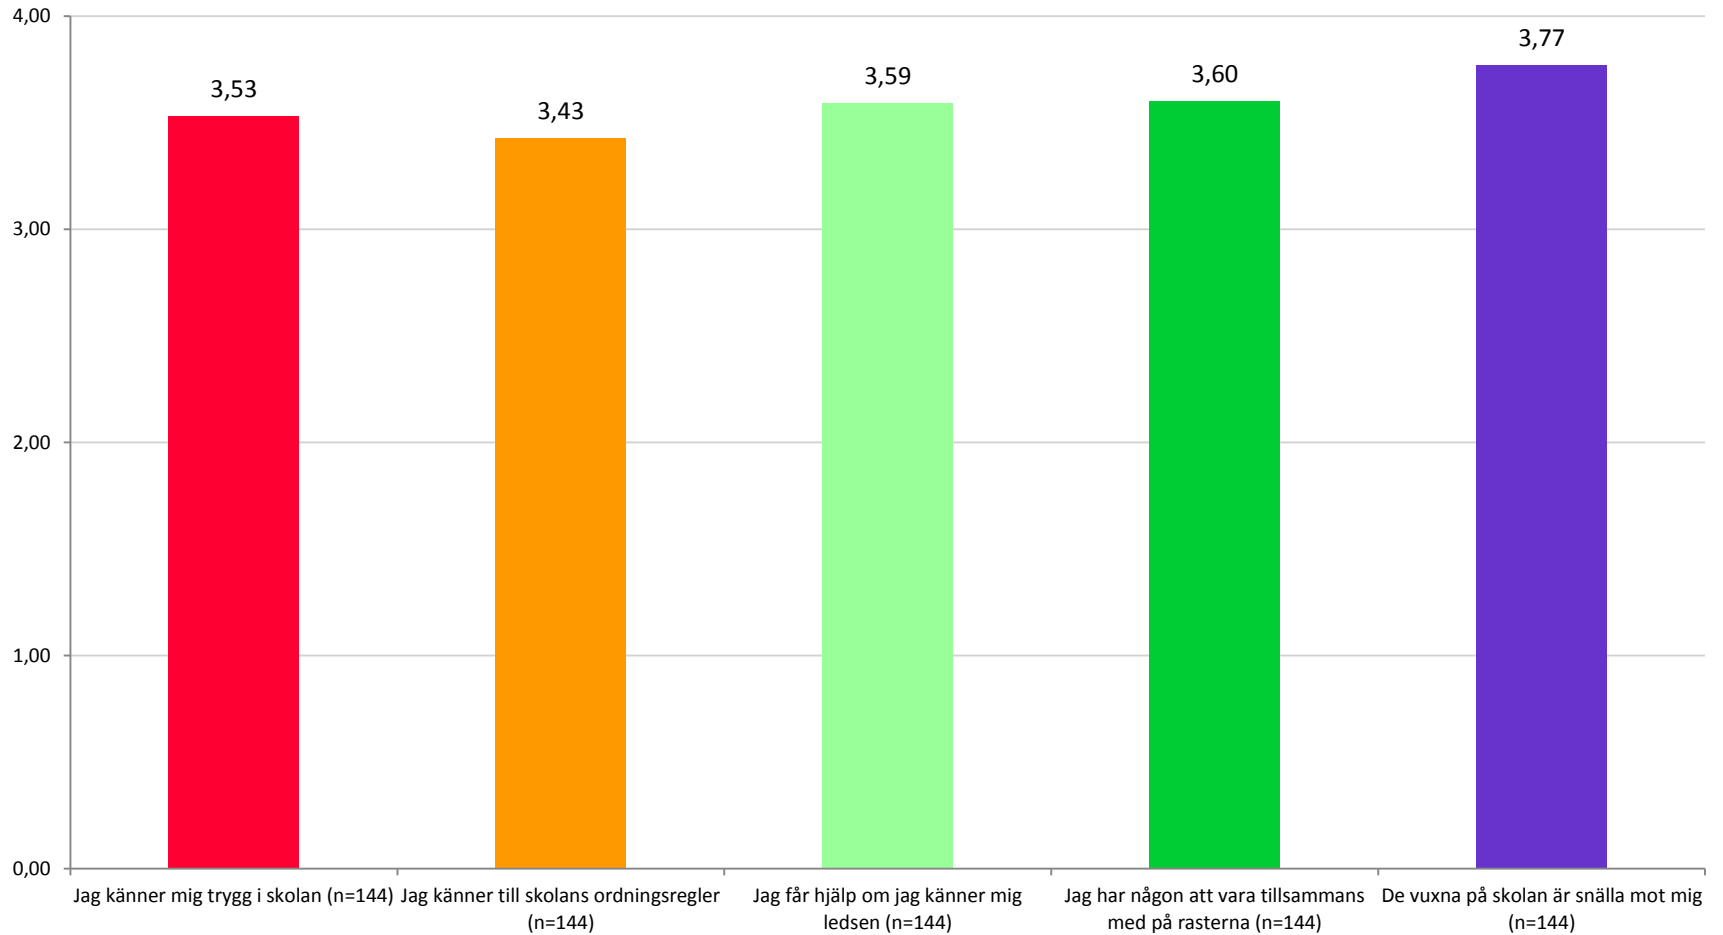

TRYGGHET

Avg: 3.58