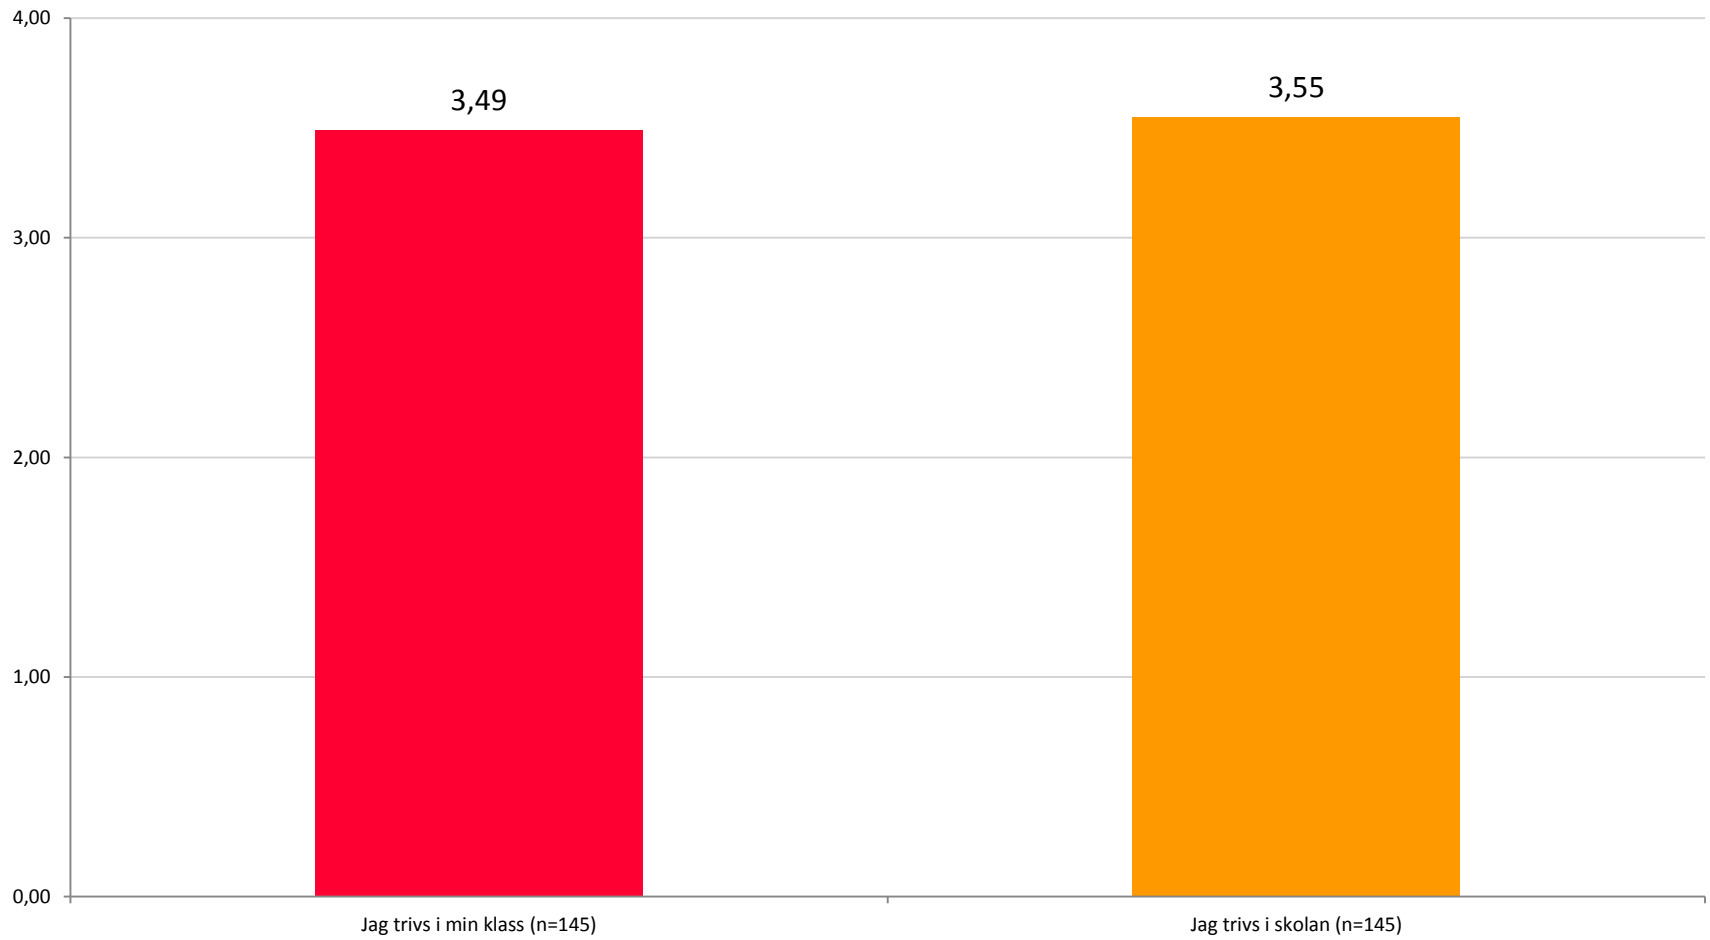

Enkät förskoleklass 2018

Undersökningsperiod: 2018-03-06 -> 2018-03-29

Antal svar: Series 1: 150

Svarsfrekvens: 15,000.00 %

HABO KOMMUN

Vilken skola går du på?

Jag är en....

TRIVSEL