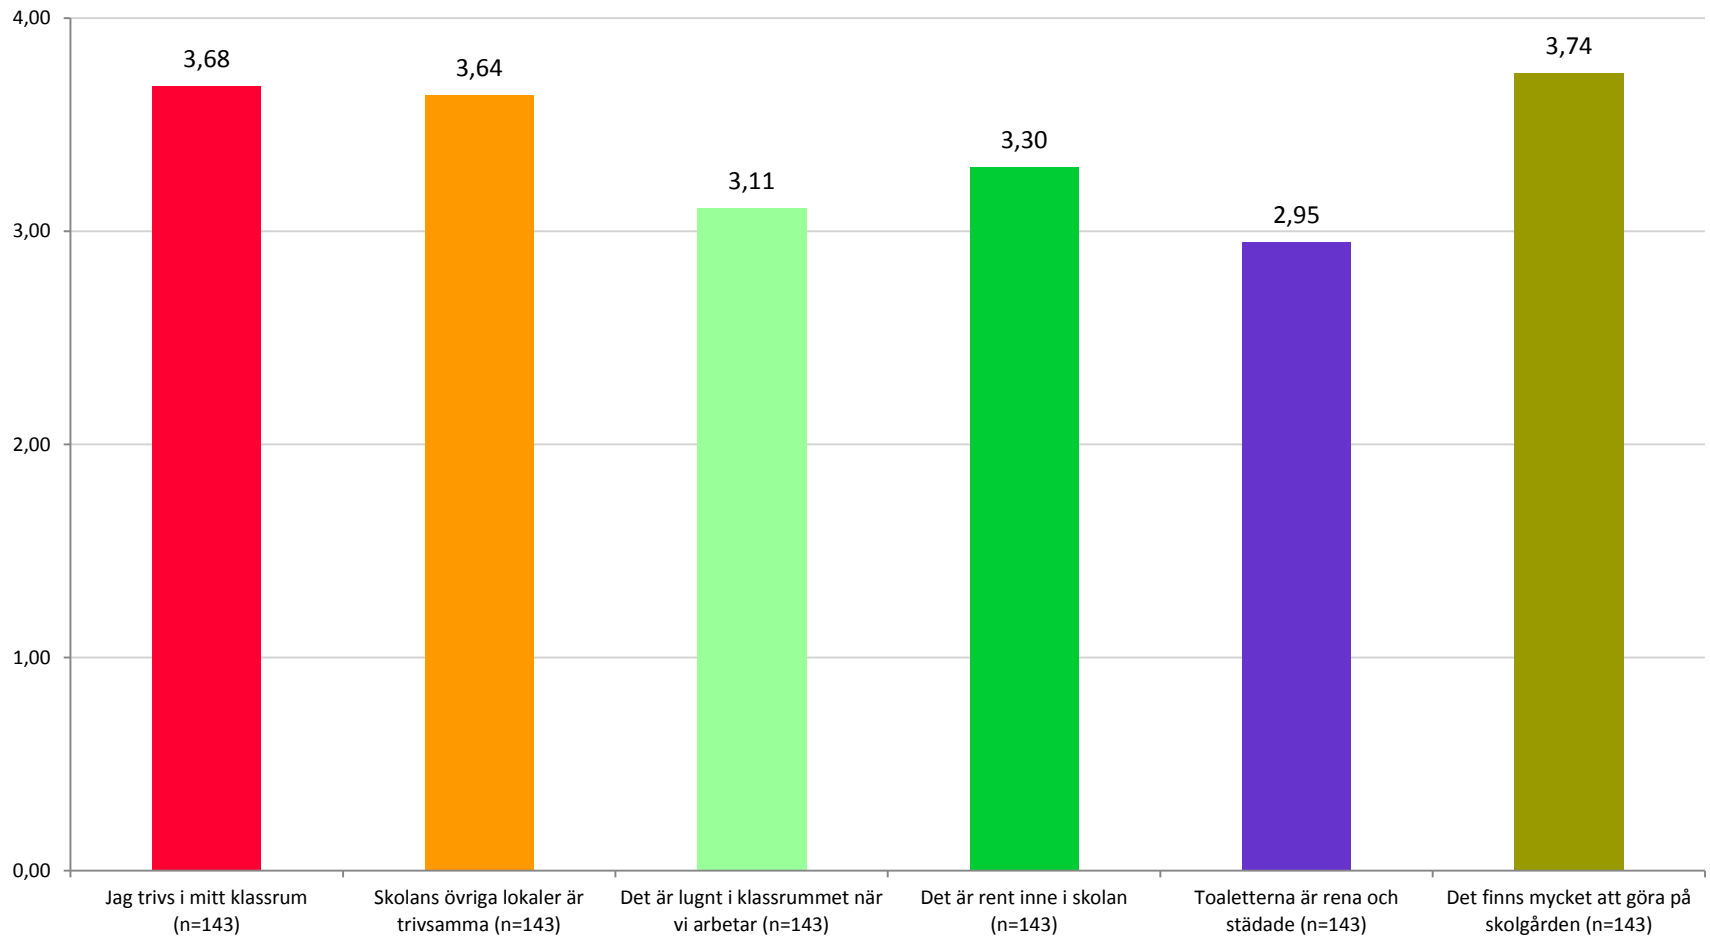

Avg: 3.51

TRYGGHET

Avg: 3.58

UTVECKLING OCH LÄRANDE

Avg: 3.55

ANSVAR OCH INFLYTANDE

Avg: 3.28

SKOLMAT

Avg: 3.3

MILJÖ

Avg: 3.4