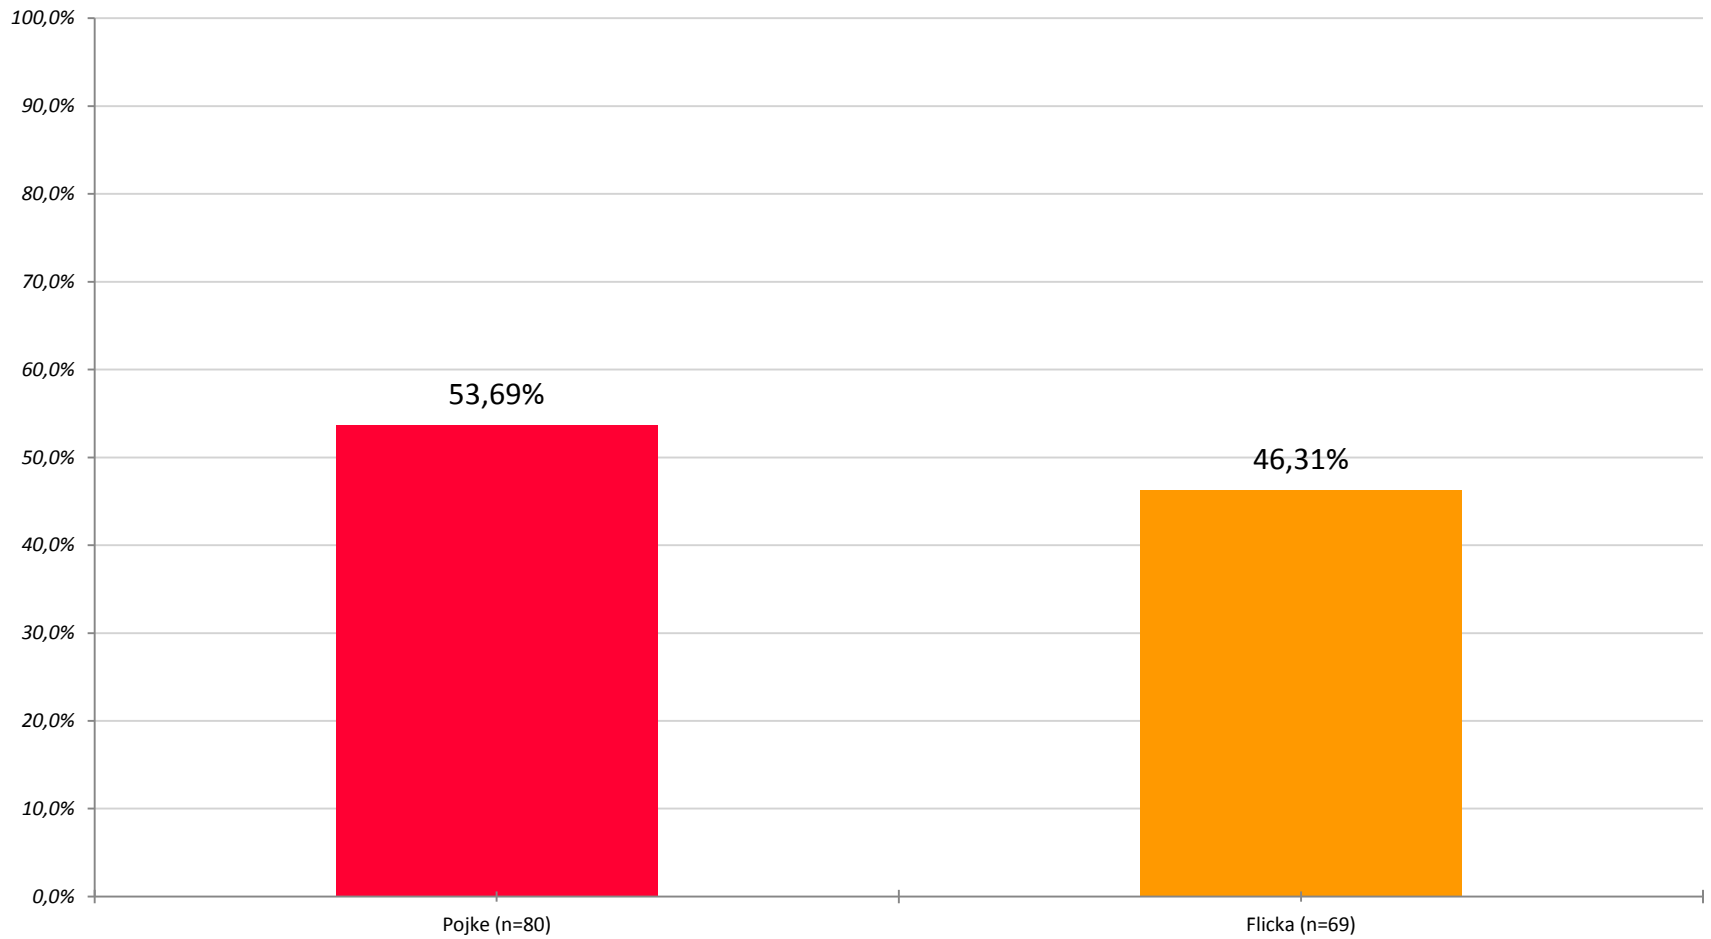

Enkät förskoleklass 2018

Undersökningsperiod: 2018-03-06 -> 2018-03-29

Antal svar: Series 1: 150

Svarsfrekvens: 15,000.00 %

HABO KOMMUN

Vilken skola går du på?

Jag är en....

TRIVSEL